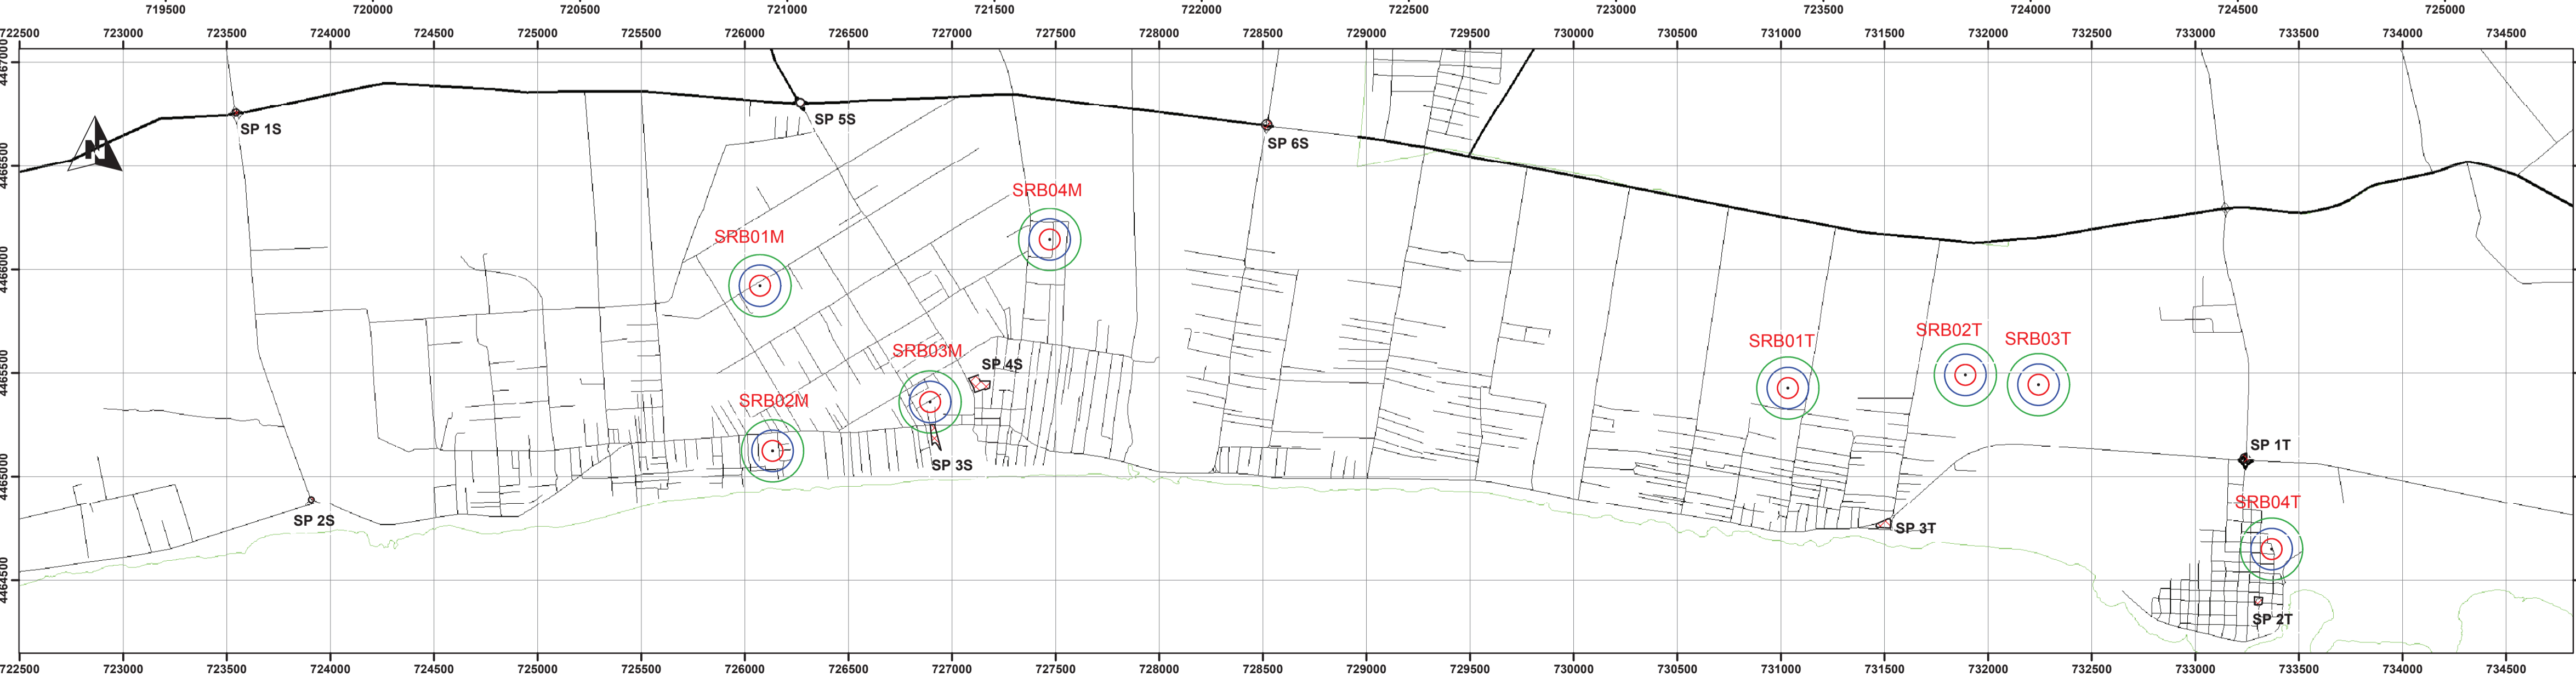

Legenda

- Area/Sito Pubblico Potenziale
- Sito Attivo
- Raggio 50 m
- Raggio 100 m
- Raggio 150 m
- Ospedale
- Parco
- Scuola
- Sito Richiesto

SCALA 1 : 15000

COMUNE DI MANDURIA

PROVINCIA DI TARANTO

PIANO DI INSTALLAZIONE COMUNALE

PER IMPIANTI DI TRASMISSIONE AD ALTA FREQUENZA
(100 KHZ - 300 GHZ)

| | | |
|--|-------------------------------|-----------|
| SITI RICHIESTI E SITI SENSIBILI | TAVOLA | 04 |
| Data ultimo aggiornamento: | Tecnico incaricato dall'A.C.: | |
| Giugno 2013 | Dott. Ing. Maurizio Di Palmo | |